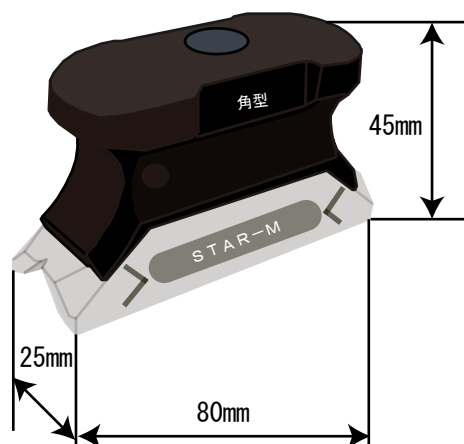

どっしりした重量感、安定感抜群！！

No. 4960 グリップ型テープカッター

しっかりと手にフィット、握りやすく作業がスムーズに行えます

ダイヤ型テープカッターでは力が入りにくいという方におすすめです

直線カット用

隅から隅まで確実にカットできます

ダイヤ型テープカッターと同じく、研磨可能です スターエムで研磨承っております

重量206g

ダイヤ型テープカッターより大きく、しっかりと重量があります

適用材

●樹脂・紙系テープ

種類

面取型
幅 1.0

面取型
幅 0.6

角型

スターエム情報をカラーで見たいお客様はメール受信をお勧めいたします